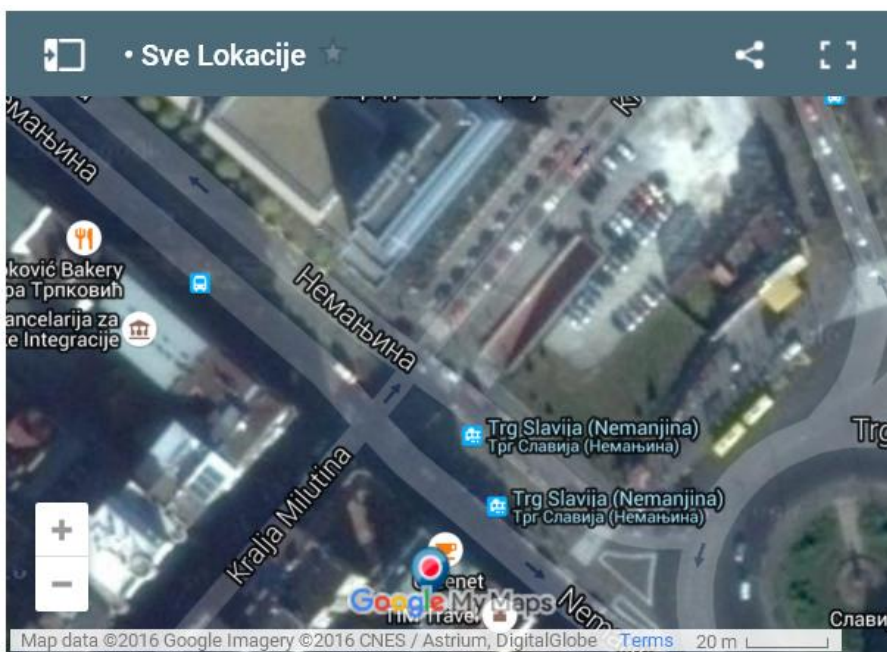

WFBG07 – Nemanjina

ADRESA LOKACIJE

Nemanjina 40, Beograd

OPŠTI PODACI

- Geografska širina (GPS WGS84) 44° 48' 09.0"
- Geografska dužina (GPS WGS84) 20° 27' 54.3"
- Nadmorska visina (GPS WGS84) 125m

OPIS LOKACIJE

Na lokaciji se nalazi poslovni objekat visine 20.3m. Vaše antene se mogu smestiti na krov objekta kao i sva vaša outdoor oprema. Sa ove lokacije moguće je pokrivanje Slavije, dela Vračara i jednog dela užeg centra grada iznad železničke stanice.

Prisutnost operatera: Na lokaciji su zastupljena sva tri operatera mobilne telefonije, postoji mogućnost za razne vidove dopunske instalacije, internet i slično.

View