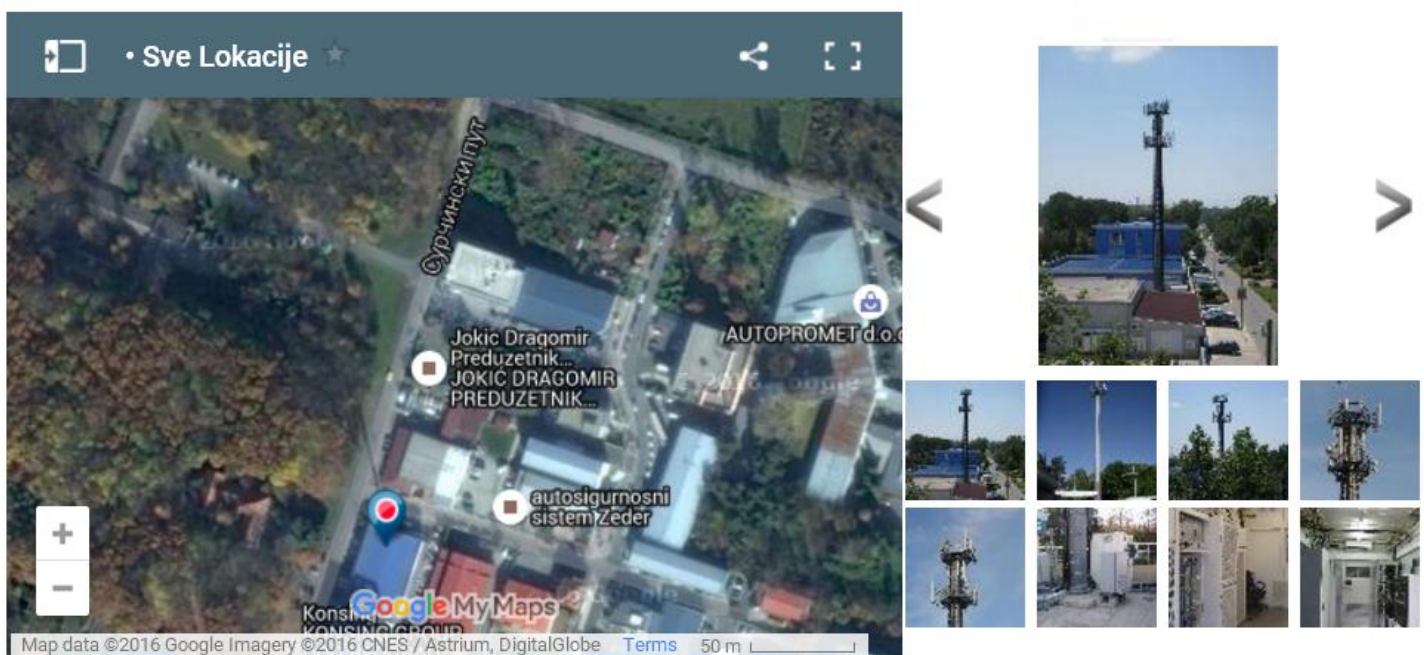

WFBG01 – Konsing

ADRESA LOKACIJE

Surčinski put 1a, Beograd

OPŠTI PODACI

- Geografska širina (GPS WGS84) 44° 49' 34.5"
- Geografska dužina (GPS WGS84) 20° 22' 55.4"
- Nadmorska visina (GPS WGS84) 95m

OPIS LOKACIJE

Na lokaciji se nalazi čelični cevasti telekomunikacioni stub visine 30m i kontejner za smeštaj telekomunikacione opreme. Vaše antene se mogu ugraditi na stub dok se outdoor oprema može smestiti u podnožju stuba a indoor oprema u kontejner. Na panoramskom snimku koji je snimljen sa visine od 30m, nema prepreka do 2km. Sa ove lokacije moguće je pokrivanje Bežanije, dela Novog Beograda i dela Zemuna.

Prisutnost operatera: Na lokaciji su zastupljena sva tri operatera, postoji mogućnost za tehnička proširenja.

Panoramic view